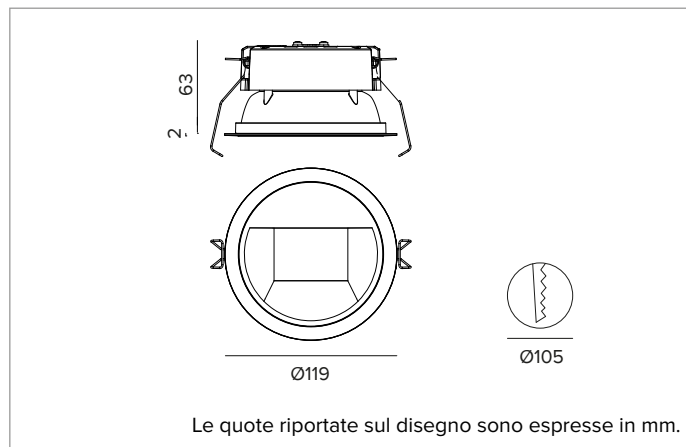

1T8421EL | CTEVO WALL WASHER 105

Downlight da incasso a LED in versione trim

		4000K	H(m)	D1(m)	D2(m)	E _{max} (lx)
		Ra90	43°	76°		
Fixture Power	18W	1	0.86	1.66	1050	
Source Flux	2228lm	2	1.72	3.31	263	
Fixture Flux	1260lm	3	2.58	4.97	117	
Efficacy	69lm/W	4	3.44	6.62	66	
TS1395	I _{max} =540cd/klm	I _{max}	1203cd	5	4.30	8.28 42

CCT nominale: 4000K

Durata utile (L80/B10): >50000h tq +25°C

CARATTERISTICHE ILLUMINOTECNICHE

Ottica WW: riflettore asimmetrico in alluminio pre-anodizzato ad alta riflettanza, schermo di chiusura - in materiale acrilico - olografico e diffondente, elementi strutturali in termoplastica.

Ottica: WALL WASHER

Rendimento ottico: 57%

Flusso apparecchio: 1260lm

Efficienza luminosa: 69lm/W

Sicurezza fotobiologica: Conforme al gruppo di rischio basso RG1

CARATTERISTICHE MECCANICHE

Dissipatore in pressofusione di alluminio di colore nero. Struttura in materiale termoplastico nero, frontale cut-off termoplastico verniciato bianco. Guarnizione in silicone per la tenuta ad acqua e polvere. Versione trim con anello integrato bianco.

Colore e finitura: Bianco gesso

Peso: 0,45Kg

Versione: TRIM

Grado di protezione: IP20 per la parte incassata

Grado di protezione: IP54 per la parte in vista

CARATTERISTICHE ELETTRICHE

Driver integrato elettronico ON-OFF.